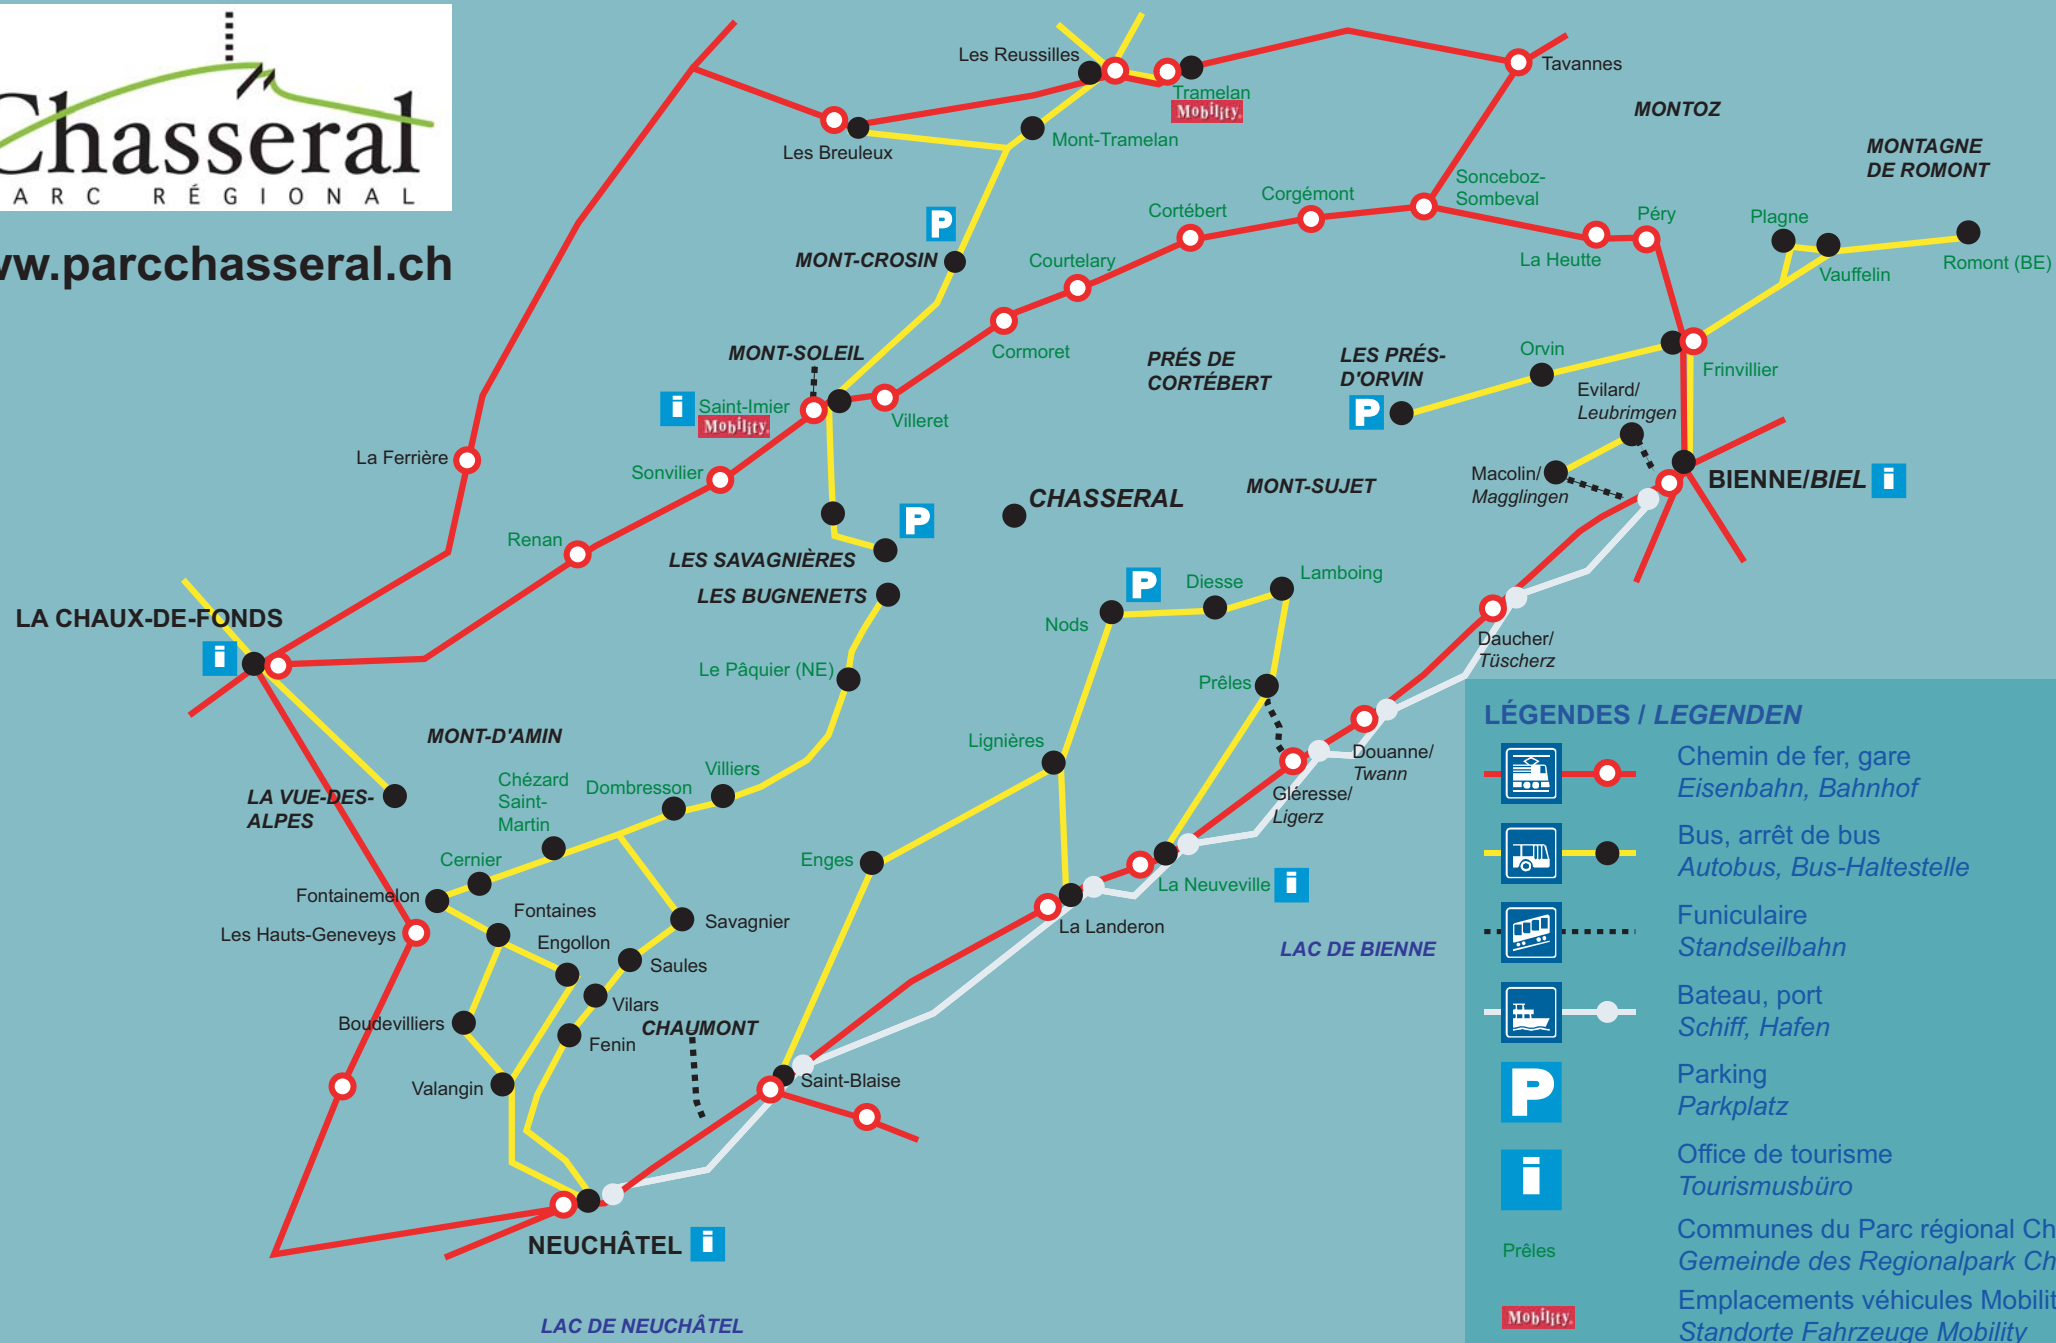

# LES TRANSPORTS PUBLICS DANS LE PARC RÉGIONAL CHASSERAL (période hivernale)

## ÖFFENTLICHER VERKEHR IM REGIONALPARK CHASSERAL (Winter)

[www.parcchasseral.ch](http://www.parcchasseral.ch)

### LÉGENDES / LEGENDEN

-  Chemin de fer, gare  
Eisenbahn, Bahnhof
-  Bus, arrêt de bus  
Autobus, Bus-Haltestelle
-  Funiculaire  
Standseilbahn
-  Bateau, port  
Schiff, Hafen
-  Parking  
Parkplatz
-  Office de tourisme  
Tourismusbüro
-  Communes du Parc régional Chasseral  
Gemeinde des Regionalpark Chasseral
-  Emplacements véhicules Mobility  
Standorte Fahrzeuge Mobility