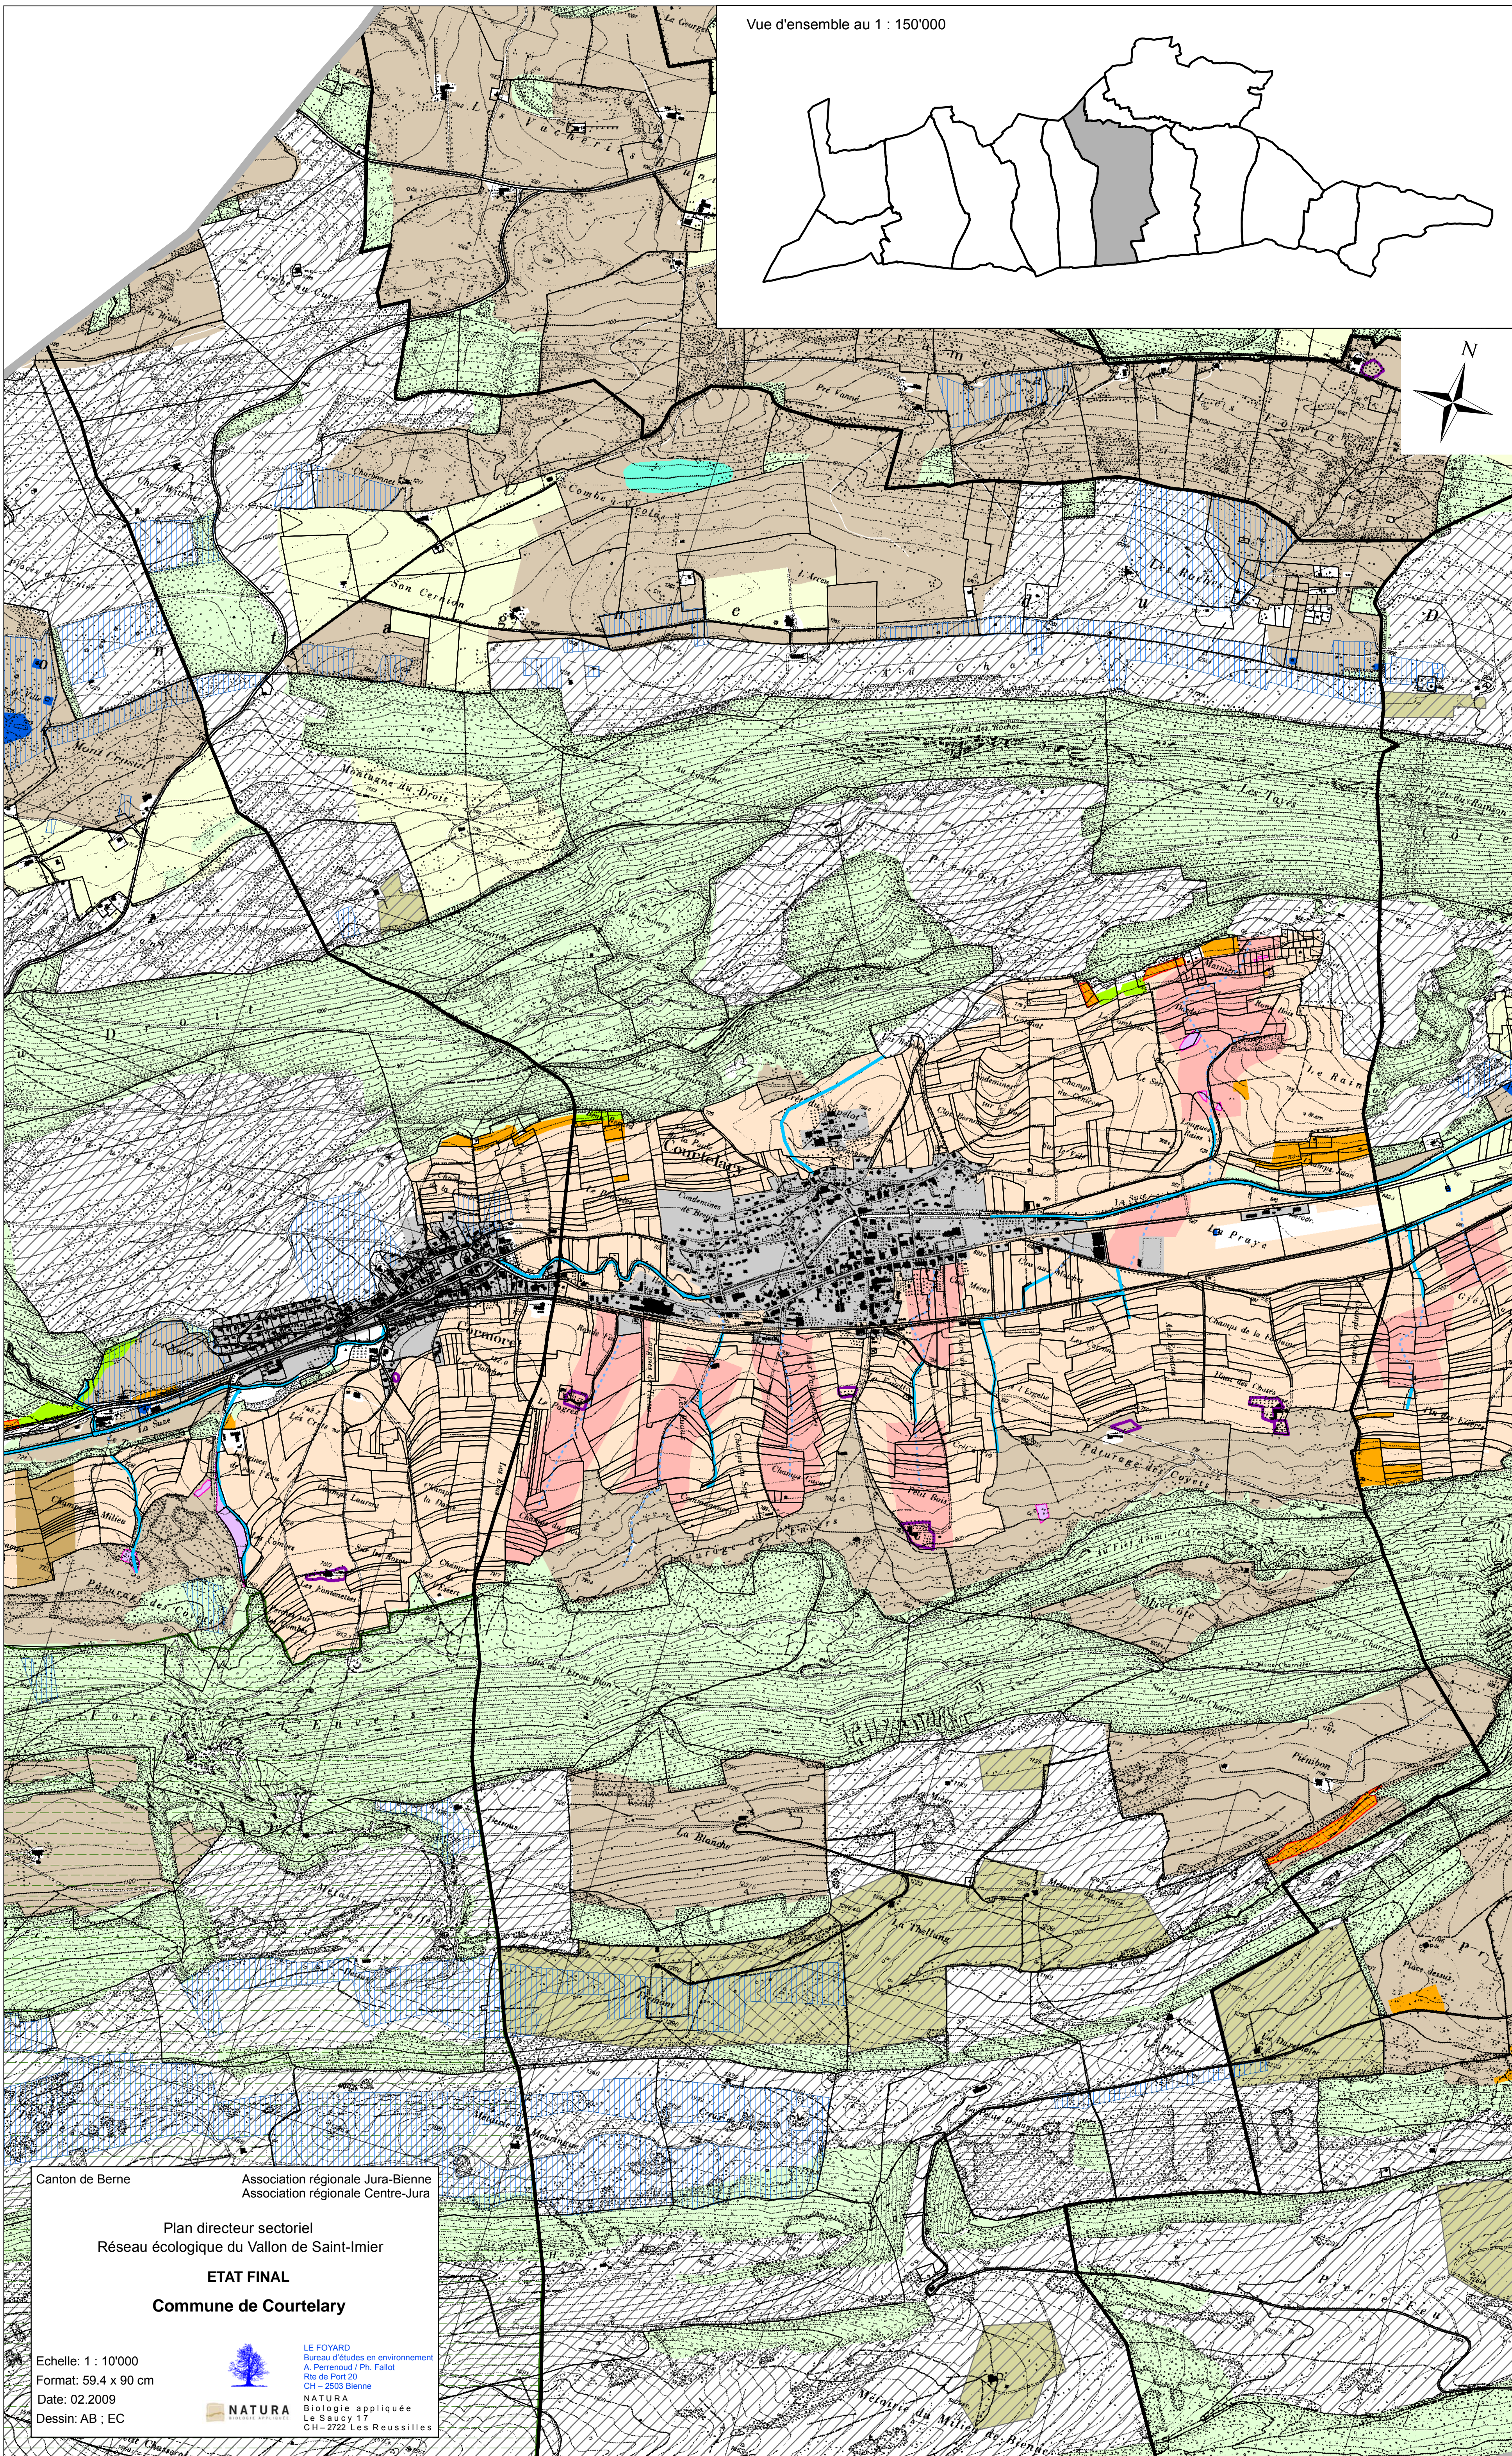

Vue d'ensemble au 1 : 150'000

Canton de Berne Association régionale Jura-Bienne
Association régionale Centre-Jura

Plan directeur sectoriel
Réseau écologique du Vallon de Saint-Imier

ETAT FINAL
Commune de Courtelary

Echelle: 1 : 10'000
Format: 59.4 x 90 cm
Date: 02.2009
Dessin: AB ; EC