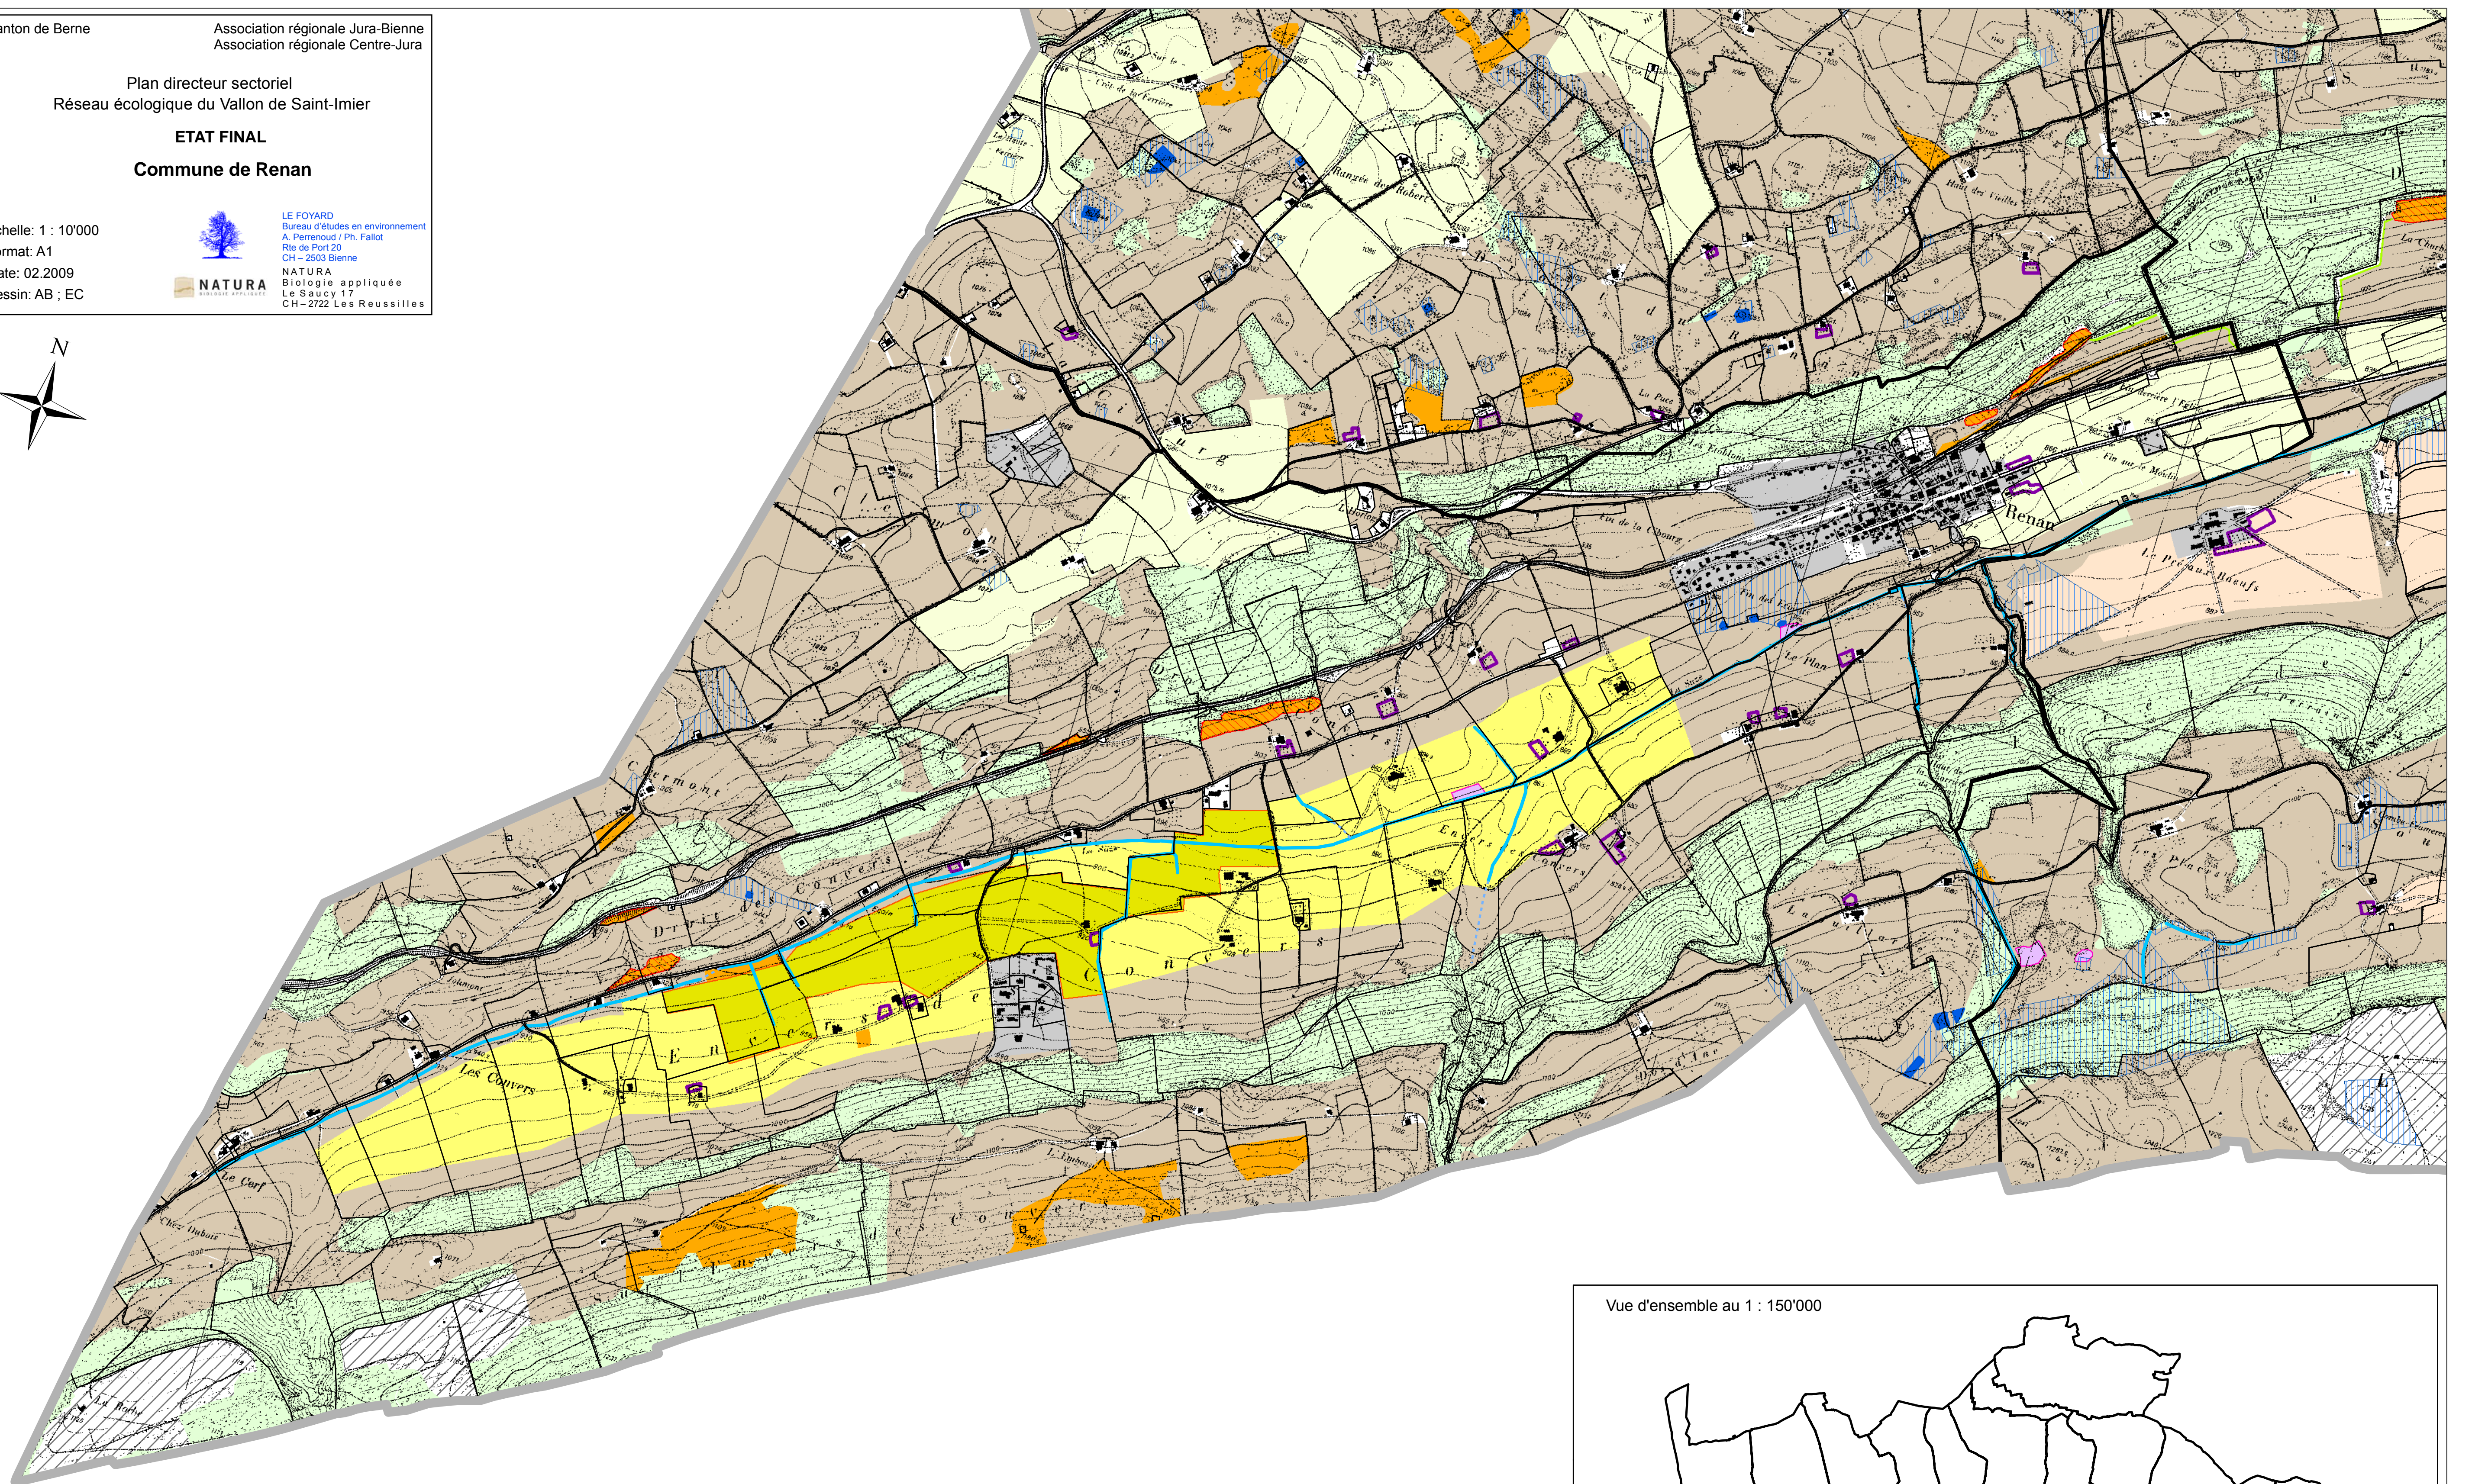

Canton de Berne  
Association régionale Jura-Bienne  
Association régionale Centre-Jura

Plan directeur sectoriel  
Réseau écologique du Vallon de Saint-Imier

**ETAT FINAL**  
**Commune de Renan**

Echelle: 1 : 10'000  
Format: A1  
Date: 02.2009  
Dessin: AB ; EC

LE FOYARD  
Bureau d'études en environnement  
A. Perrenoud / Ph. Falot  
Rte de Port 20  
CH - 2503 Bienne  
NATURA  
Biologie appliquée  
Le Saucy 17  
CH - 2722 Les Reussilles

Vue d'ensemble au 1 : 150'000