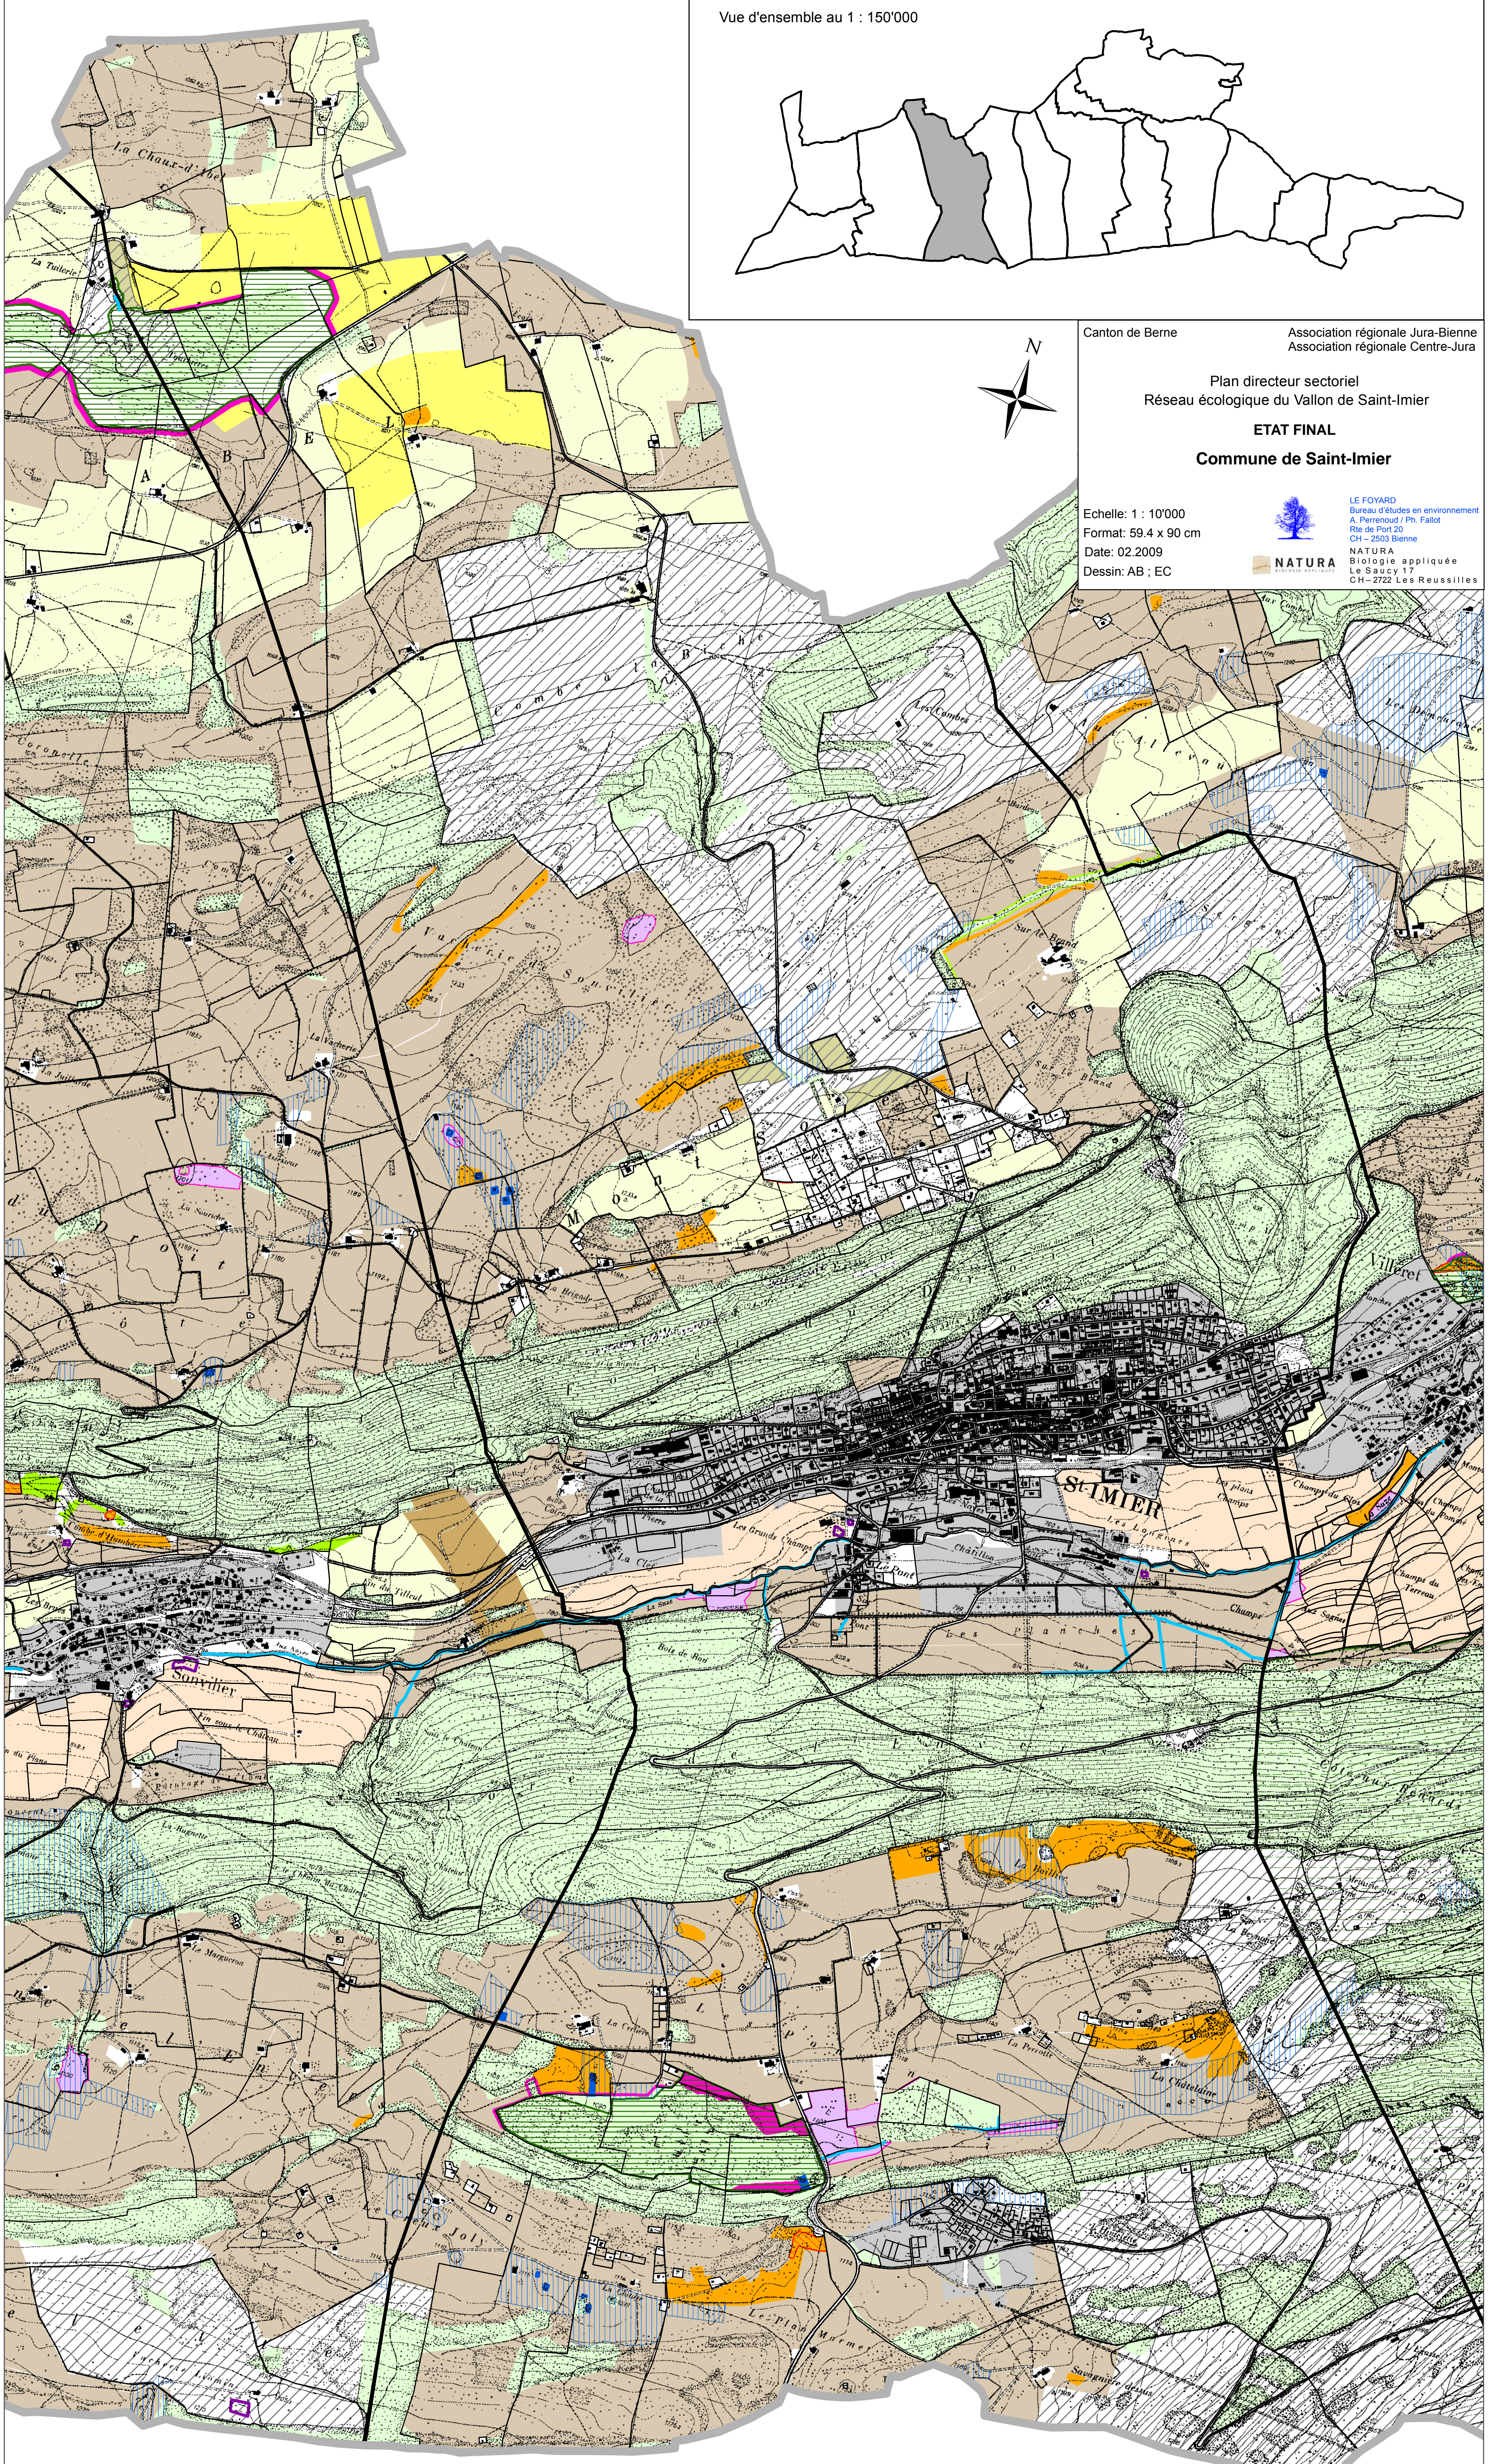

Vue d'ensemble au 1 : 150'000

Canton de Berne

Association régionale Jura-Bienne
Association régionale Centre-Jura

Plan directeur sectoriel
Réseau écologique du Vallon de Saint-Imier

ETAT FINAL
Commune de Saint-Imier

Echelle: 1 : 10'000
Format: 59.4 x 90 cm
Date: 02.2009
Dessin: AB ; EC

LE FOYARD
Bureau d'études en environnement
A. Perrenoud / Ph. Fallot
Rte de Port 203
CH - 2503 Bienne
NATURA
Biologie appliquée
Le Saucy 17
CH - 2722 Les Reussilles