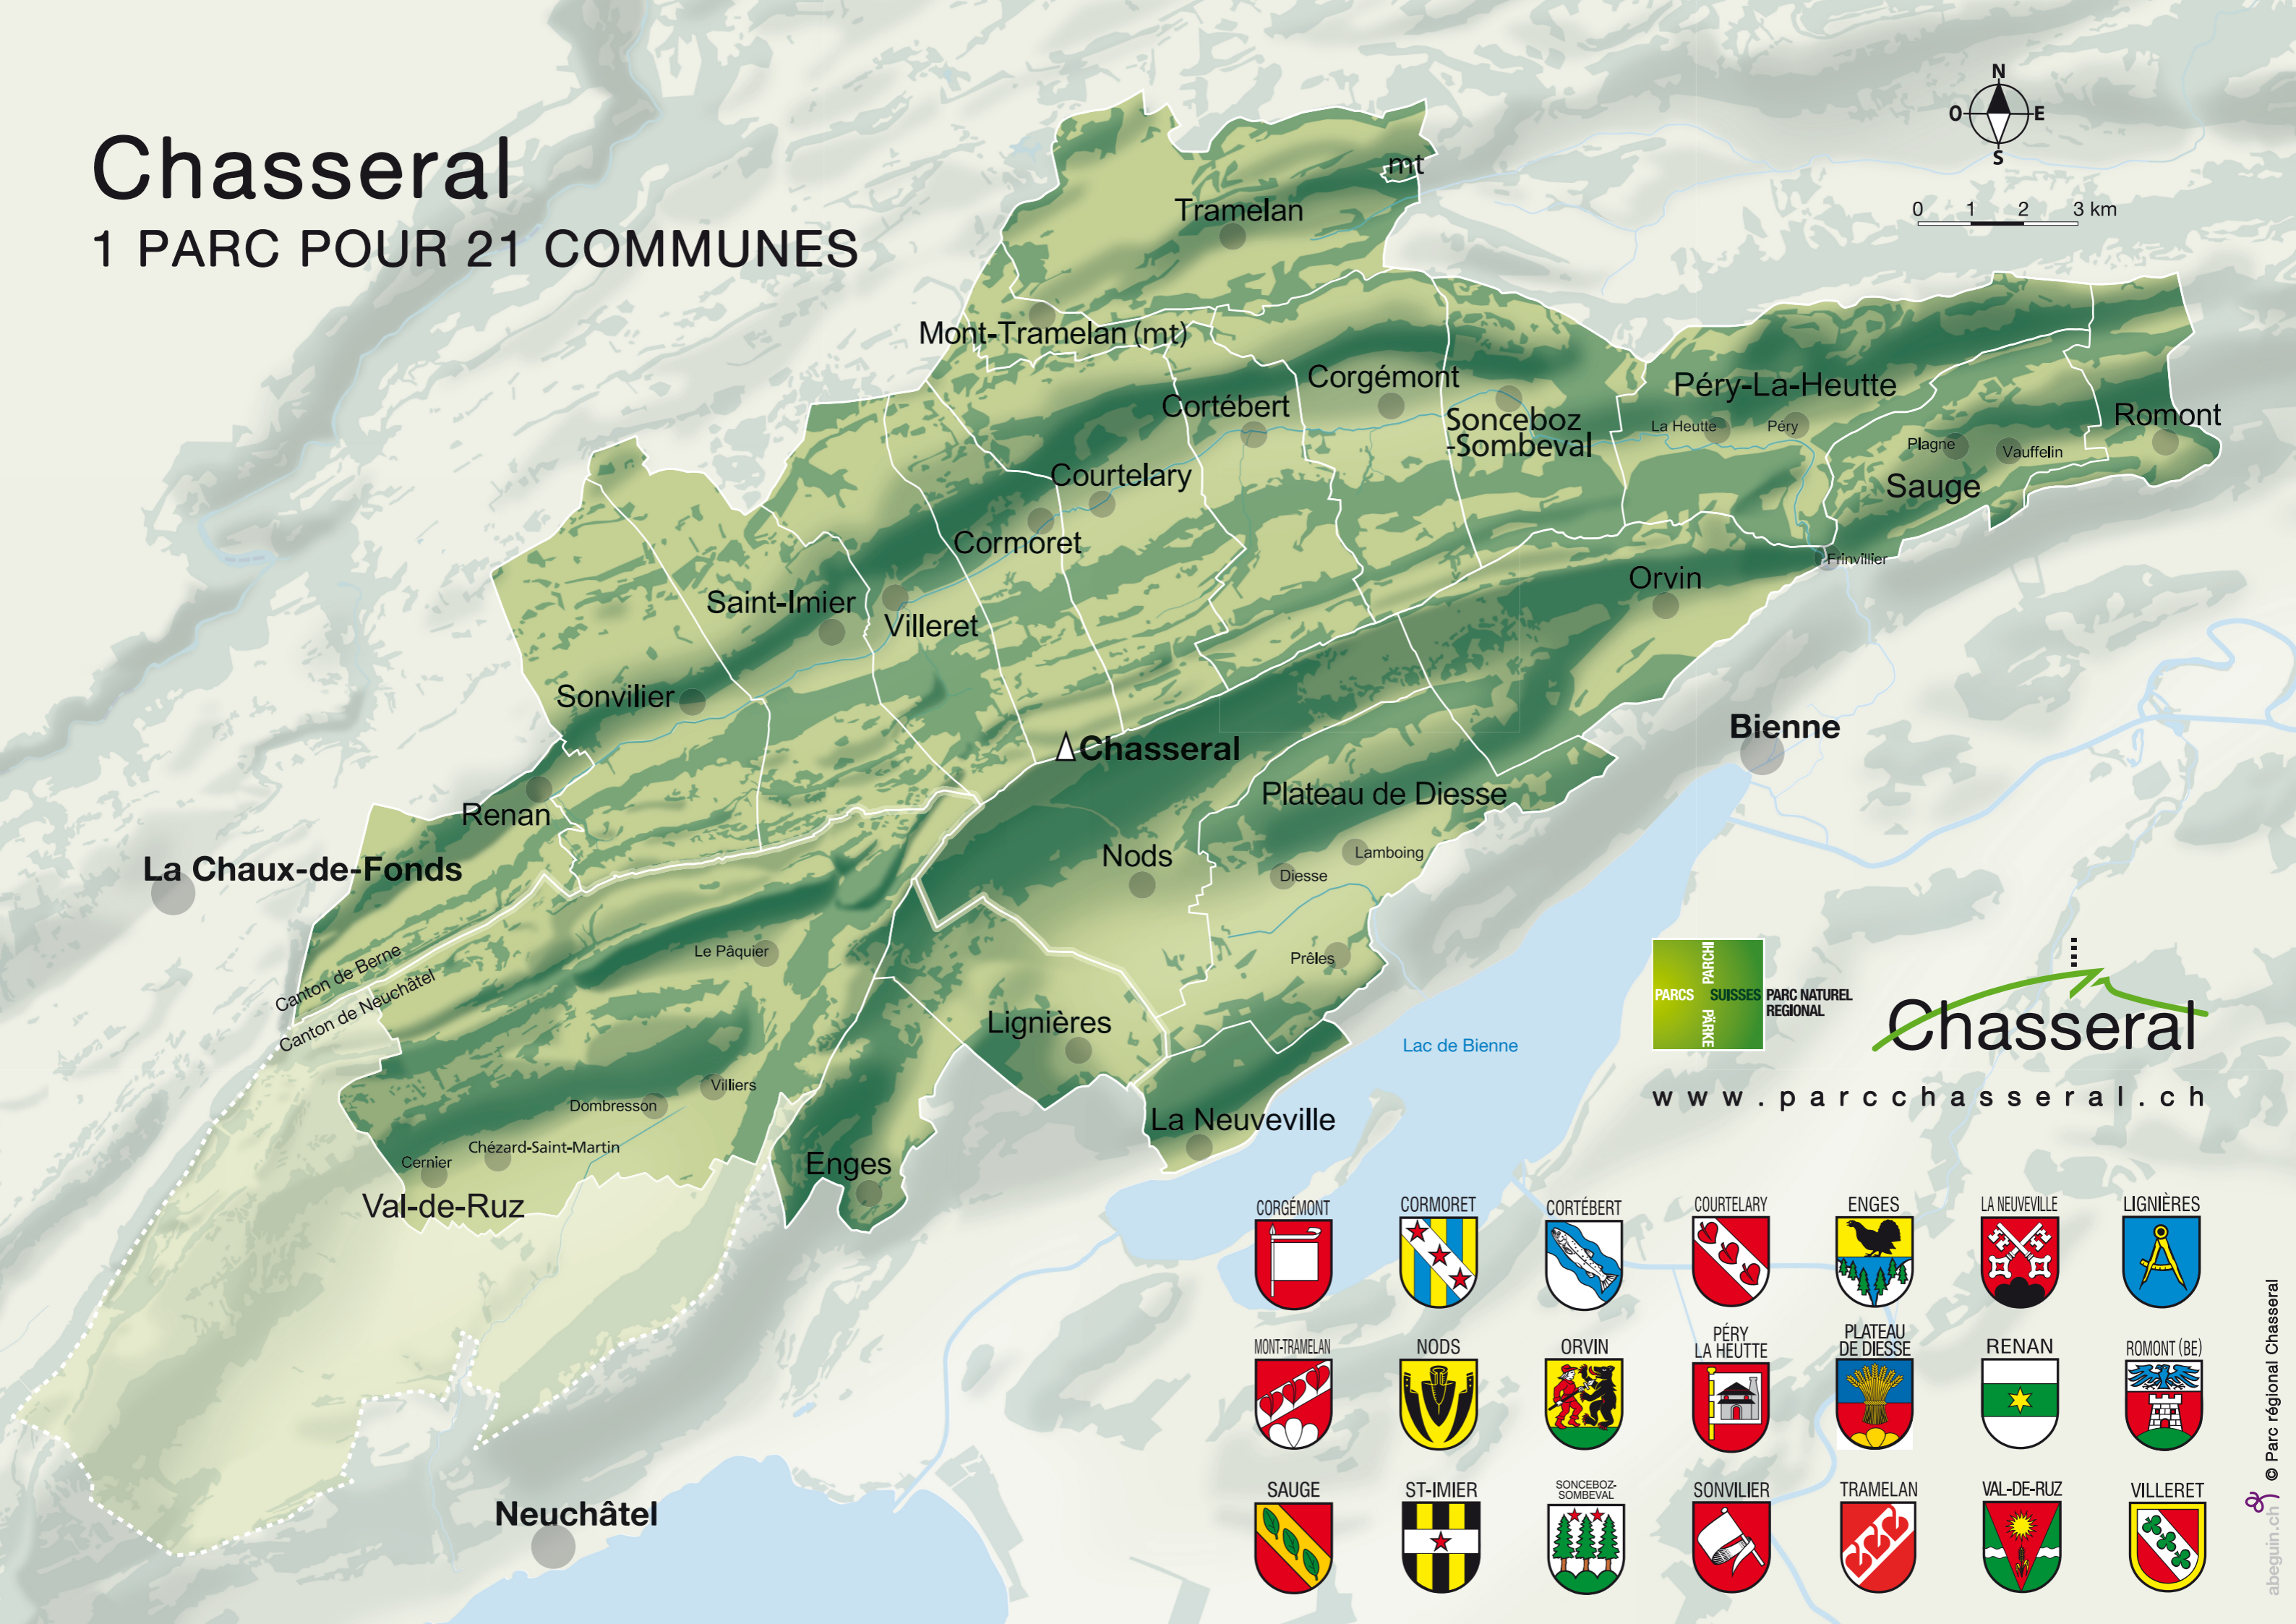

Chasseral

1 PARC POUR 21 COMMUNES

www.parcchasseral.ch

- | | | | | | | |
|--------------------------|---------------------|------------------------------|---------------------------|------------------------------|--------------------------|------------------------|
| CORGÉMONT
 | CORMORET
 | CORTÉBERT
 | COURTELARY
 | ENGES
 | LA NEUVEVILLE
 | LIGNIÈRES
 |
| MONT-TRAMELAN
 | NODS
 | ORVIN
 | PÉRY LA HEUTTE
 | PLATEAU DE DIESSÉ
 | RENAN
 | ROMONT (BE)
 |
| SAUGE
 | ST-IMIER
 | SONCEBOZ-SOMBEVAL
 | SONVILIER
 | TRAMELAN
 | VAL-DE-RUZ
 | VILLERET
 |